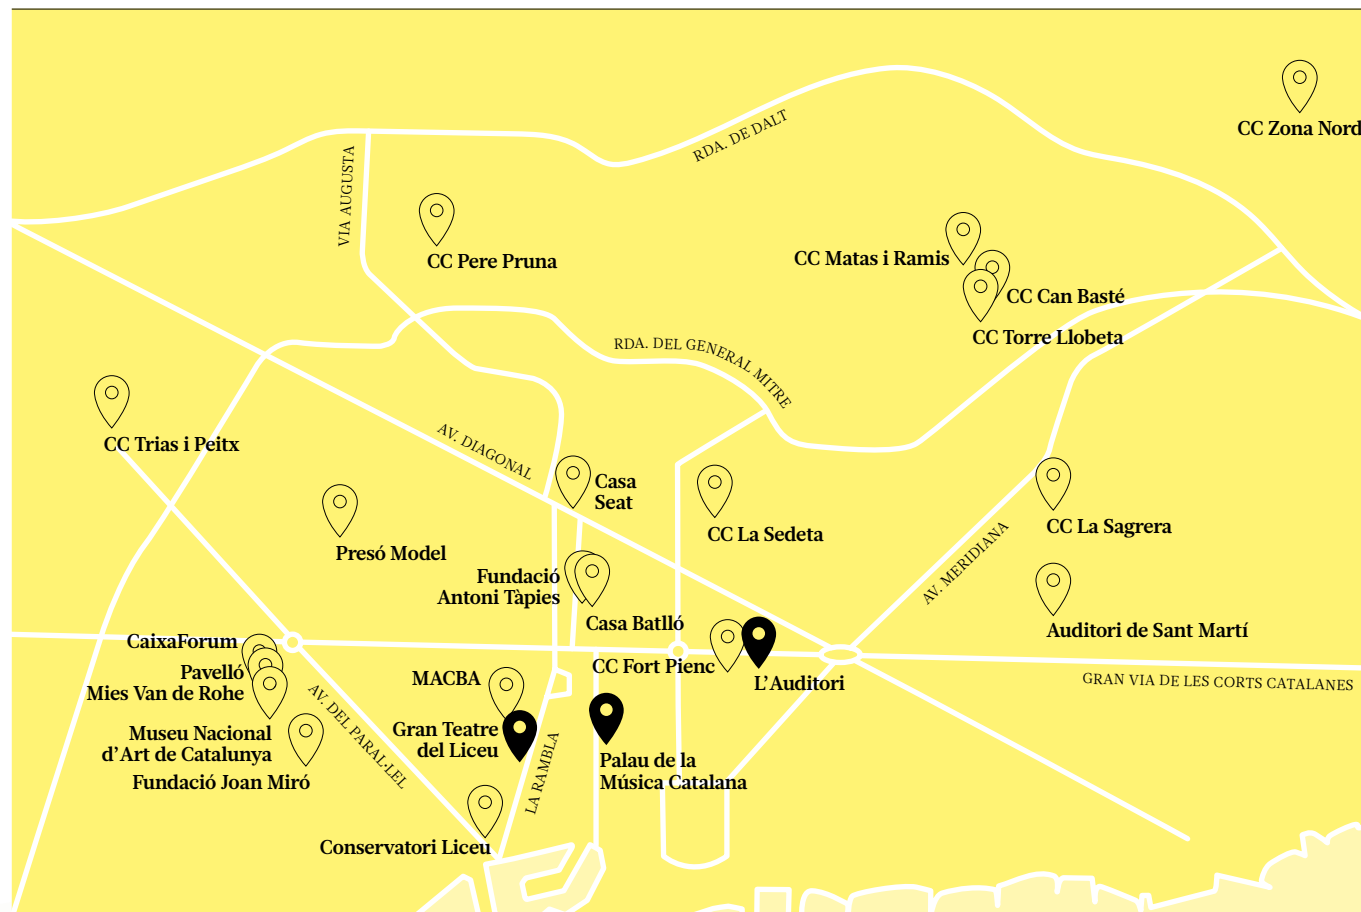

Barcelona Obertura
Classic & Lyric

Del 5 al 28 de març, 2021

Barcelona Obertura
Spring Festival
Obertura City+
Blooming Classical Music

Barcelona Obertura Spring Festival

Barcelona Obertura Spring Festival celebra la seva segona edició. La gran festa de la música clàssica retorna a la ciutat per seguir oferint la millor oferta nacional i internacional als escenaris de les tres institucions principals: el Gran Teatre del Liceu, el Palau de la Música Catalana i L'Auditori Barcelona.

Descobreix també l'**Obertura City+**, l'itinerari de concerts gratuïts en espais emblemàtics a tots els districtes de la ciutat. Una plataforma per descobrir nous talents i repertoris apassionants.

Barcelona Obertura Spring Festival starts its second edition. The great classical music festival comes back to the city to keep offering the best national and international artists at the stages of the three main musical institutions: Gran Teatre del Liceu, the Palau de la Música Catalana and L'Auditori Barcelona.

Discover also **Obertura City+**, the free concert itinerary in emblematic spaces of all the city's districts. A platform to discover new talent and exciting repertoires.

Obertura City+

Univers Robert Gerhard